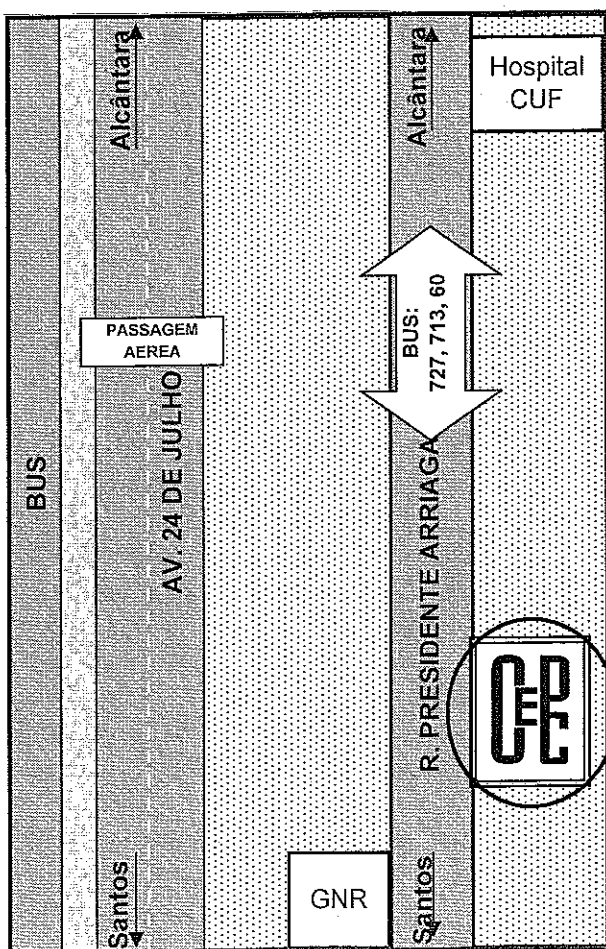

CENTRO ESPÍRITA PERDÃO E CARIDADE
R. Presidente Arriaga, 124 (Às Janelas Verdes)
1200-774 LISBOA - Tel/Fax: +351 21 397 52 19
www.ceperdaoecaridade.pt
e-mail: cepcpt@gmail.com

✕

DCD-Rev.03/2009